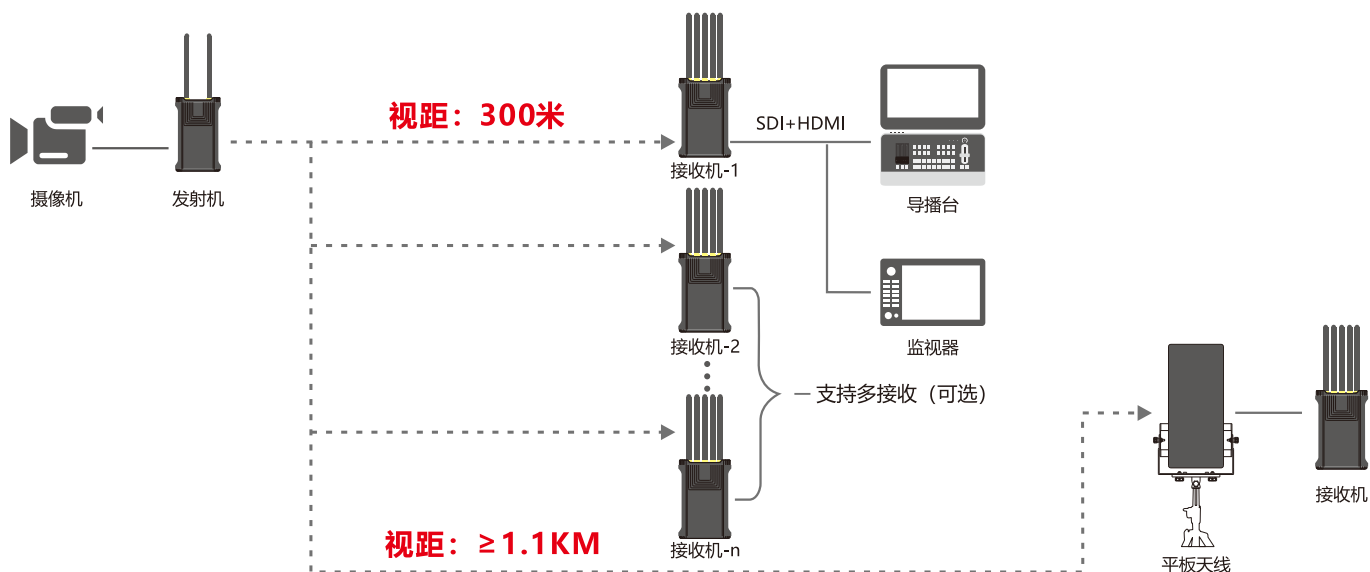

③ OK确认按键

④ CH频点切换按键

⑤ Mini USB接口

⑥ SDI输出

⑦ HDMI输出

⑧ 电源输入接口

⑨ 天线接口

应用示意

规格参数

项目	发射机：7059	接收机：3059
天线方式	外置天线*2	外置天线*5
工作频率	5.1~5.8GHz	
分辨率	480i/576i/480p/576p/720p50/59.94/60, 1080p23.98/24/25/29.97/30/50/59.94/60, 1080i50/59.94/60, 1080psf23.98/24 (仅SDI)	
LED屏显示	频点设置、连接状态、视频状态	
发射功率	17dBm (每天线)	接收灵敏度:≤-70dBm
信道带宽	40MHz	
传输距离	300米 (视距)	
音频格式	PCM	
时间码	ATC_VITC ATC_LTC	
接口	SDI input HDMI input	SDI output HDMI output
工作电压范围	DC12V/2A(7V~36V)	
整机功耗	8W	7W
产品尺寸(mm)	78(L)*23(W)*126.2(H)	98(L)*23(W)*150(H)
温度范围	-10~50°C(工作温度) ; -40~80°C(存储温度)	