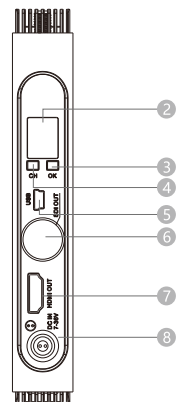

幻影300+

Model: 7059+3059

- 零延时无压缩视频传输
- 视频传输距离可达300米
- 支持HDMI&SDI输入/输出
- 工作频段5.1-5.8G
- 时码和同步录制触发功能
- 用户可配置工作RF信道
- 最高支持1080p60分辨率
- 支持AES128位图像加密功能
- 支持一发多收
- 铝合金外壳设计
- 完全硬件设计、即插即用

产品接口

① V-MOUNT

② 数码管显示

③ OK确认按键

④ CH频点切换按键

⑤ Mini USB接口

⑥ HDMI输入

⑦ SDI输入

⑧ 电源输入接口

⑨ 天线接口

① V-MOUNT

② 数码管显示

③ OK确认按键

④ CH频点切换按键

⑤ Mini USB接口

⑥ SDI输出

⑦ HDMI输出

⑧ 电源输入接口

⑨ 天线接口

应用示意

规格参数

项目	发射机：7059	接收机：3059
天线方式	外置天线*2	外置天线*5
工作频率	5.1~5.8GHz	
分辨率	480i/576i/480p/576p/720p50/59.94/60, 1080p23.98/24/25/29.97/30/50/59.94/60, 1080i50/59.94/60, 1080psf23.98/24 (仅SDI)	
LED屏显示	频点设置、连接状态、视频状态	
发射功率	17dBm (每天线)	接收灵敏度:≤-70dBm
信道带宽	40MHz	
传输距离	300米 (视距)	
音频格式	PCM	
时间码	ATC_VITC ATC_LTC	
接口	SDI input HDMI input	SDI output HDMI output
工作电压范围	DC12V/2A(7V~36V)	
整机功耗	8W	7W
产品尺寸(mm)	78(L)*23(W)*126.2(H)	98(L)*23(W)*150(H)
温度范围	-10~50°C(工作温度) ; -40~80°C(存储温度)	