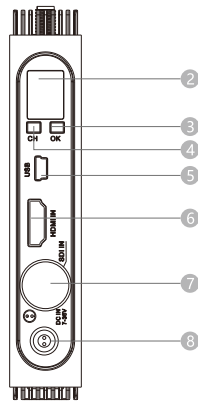

幻影300+

Model: 7059+3059

- 零延时无压缩视频传输
- 视频传输距离可达300米
- 支持HDMI&SDI输入/输出
- 工作频段5.1-5.8G
- 时码和同步录制触发功能
- 用户可配置工作RF信道
- 最高支持1080p60分辨率
- 支持AES128位图像加密功能
- 支持一发多收
- 铝合金外壳设计
- 完全硬件设计、即插即用

产品接口

① V-MOUNT

② 数码管显示

③ OK确认按键

④ CH频点切换按键

⑤ Mini USB接口

⑥ HDMI输入

⑦ SDI输入

⑧ 电源输入接口

⑨ 天线接口

① V-MOUNT

② 数码管显示

③ OK确认按键

④ CH频点切换按键

⑤ Mini USB接口

⑥ SDI输出

⑦ HDMI输出

⑧ 电源输入接口

⑨ 天线接口

应用示意

规格参数

项目	发射机：7059	接收机：3059
天线方式	外置天线*2	外置天线*5
工作频率	5.1~5.8GHz	
分辨率	480i/576i/480p/576p/720p50/59.94/60, 1080p23.98/24/25/29.97/30/50/59.94/60, 1080i50/59.94/60, 1080psf23.98/24 (仅SDI)	
LED屏显示	频点设置、连接状态、视频状态	
发射功率	17dBm (每天线)	接收灵敏度:≤-70dBm
信道带宽	40MHz	
传输距离	300米 (视距)	
音频格式	PCM	
时间码	ATC_VITC ATC_LTC	
接口	SDI input HDMI input	SDI output HDMI output
工作电压范围	DC12V/2A(7V~36V)	
整机功耗	8W	7W
产品尺寸(mm)	78(L)*23(W)*126.2(H)	98(L)*23(W)*150(H)
温度范围	-10~50°C(工作温度) ; -40~80°C(存储温度)	